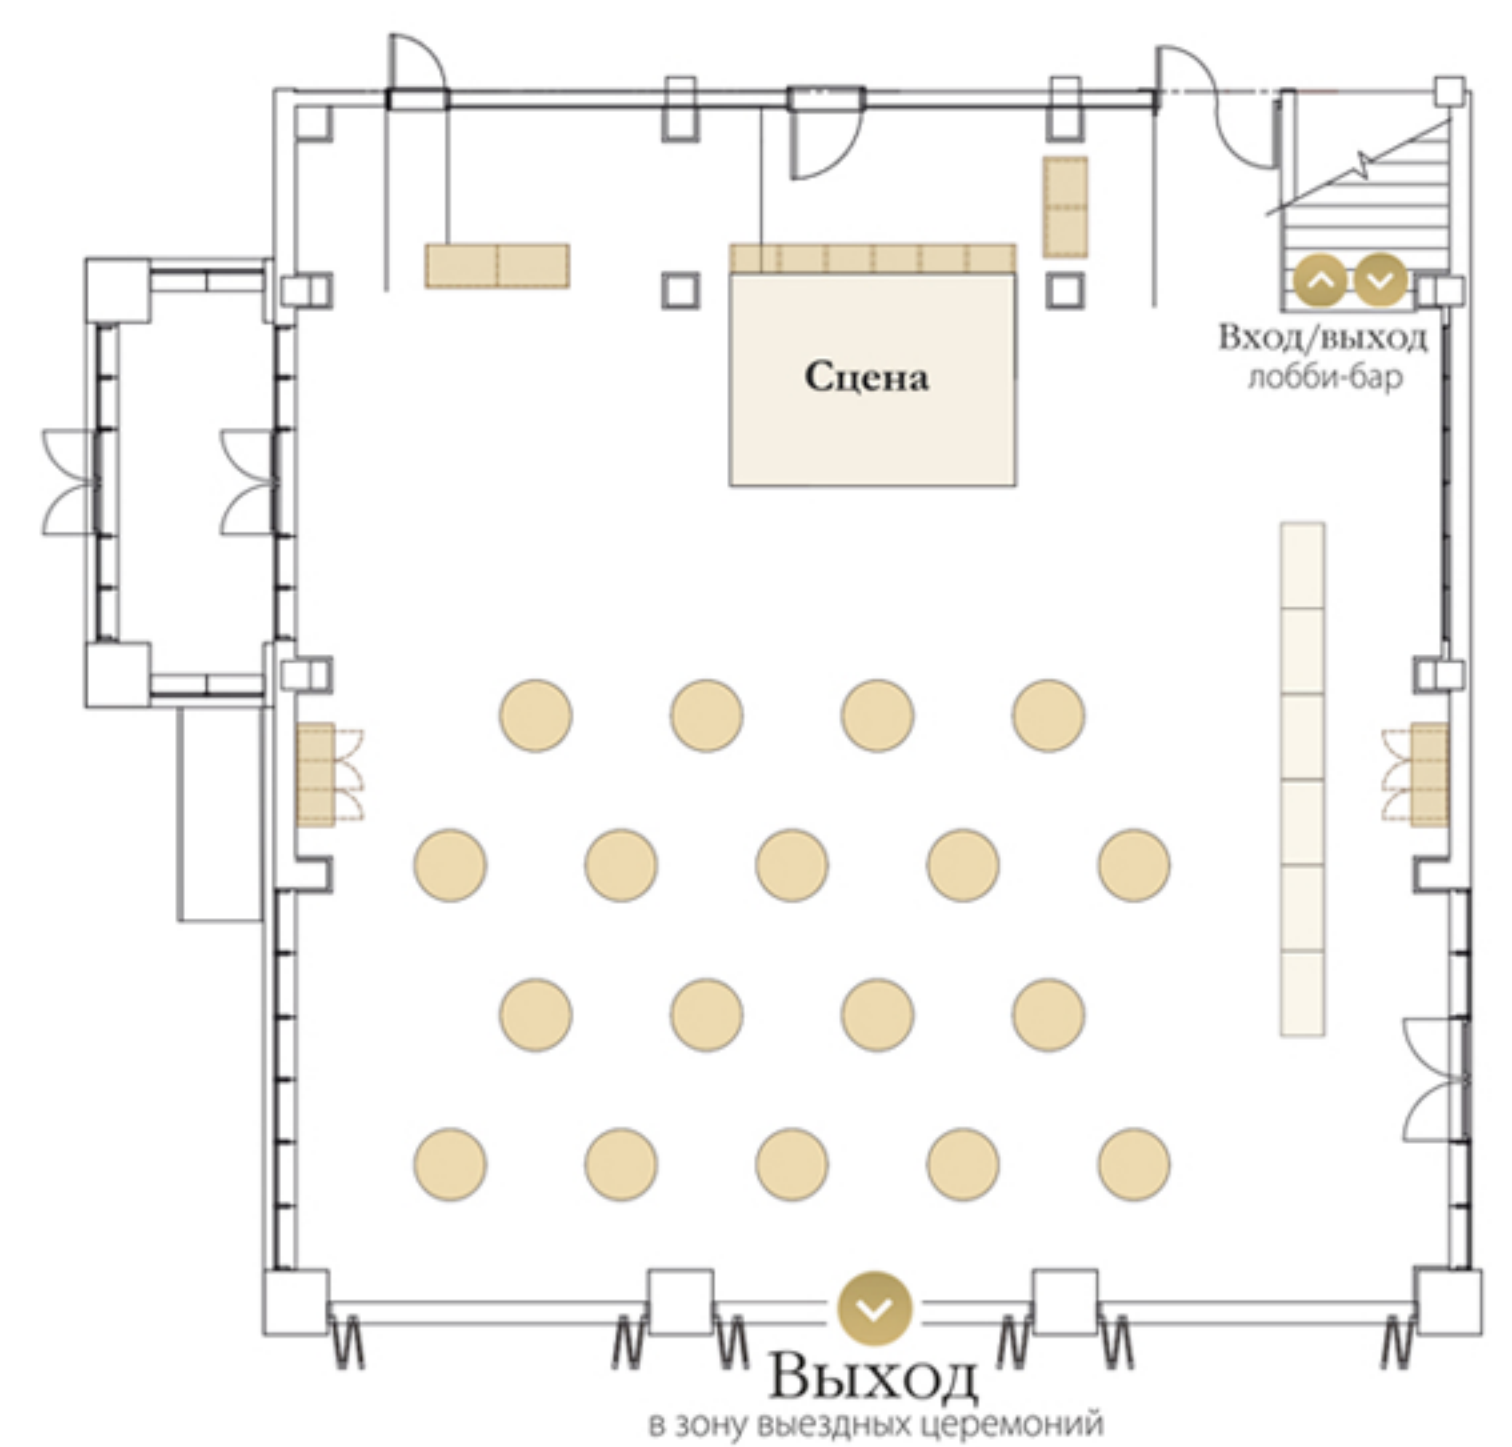

Плазменный экран:

- 2 шт

СХЕМА РАССТАНОВКИ СТОЛОВ В БАНКЕТНОМ ЗАЛЕ

Банкет

Театр

Фуршет

ПАТИО ГРИН

Идеальная видовая площадка для фуршетов и выездных церемоний.

Используется как отдельно для небольших мероприятий, так и при организации банкета в клубном доме.

Удобство площадки в том, что она располагается перед банкетным залом и позволяет гостям легко перемещаться с одной локации мероприятия в другую.