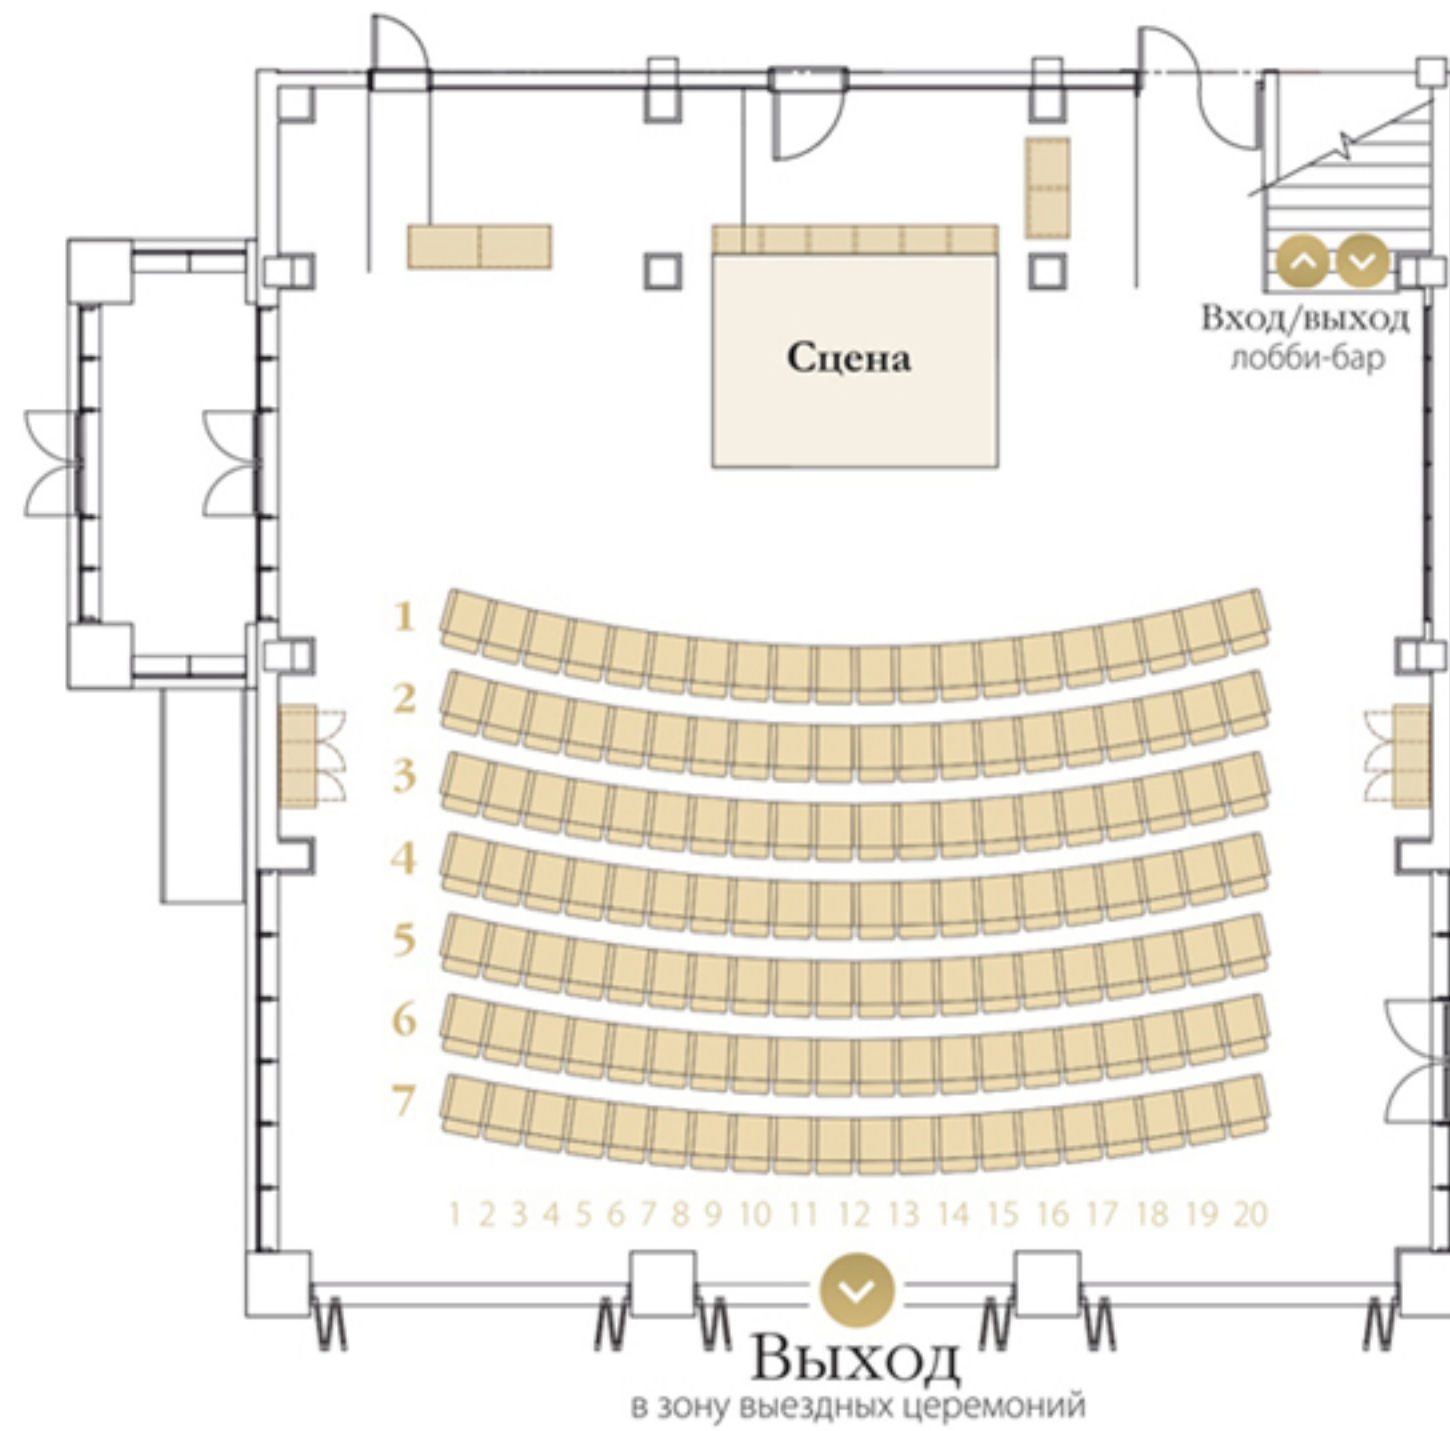

Плазменный экран:

- 2 шт

СХЕМА РАССТАНОВКИ СТОЛОВ В БАНКЕТНОМ ЗАЛЕ

Банкет

Театр

Фуршет

ПАТИО ГРИН

Идеальная видовая площадка для фуршетов и выездных церемоний.

Используется как отдельно для небольших мероприятий, так и при организации банкета в клубном доме.

Удобство площадки в том, что она располагается перед банкетным залом и позволяет гостям легко перемещаться с одной локации мероприятия в другую.