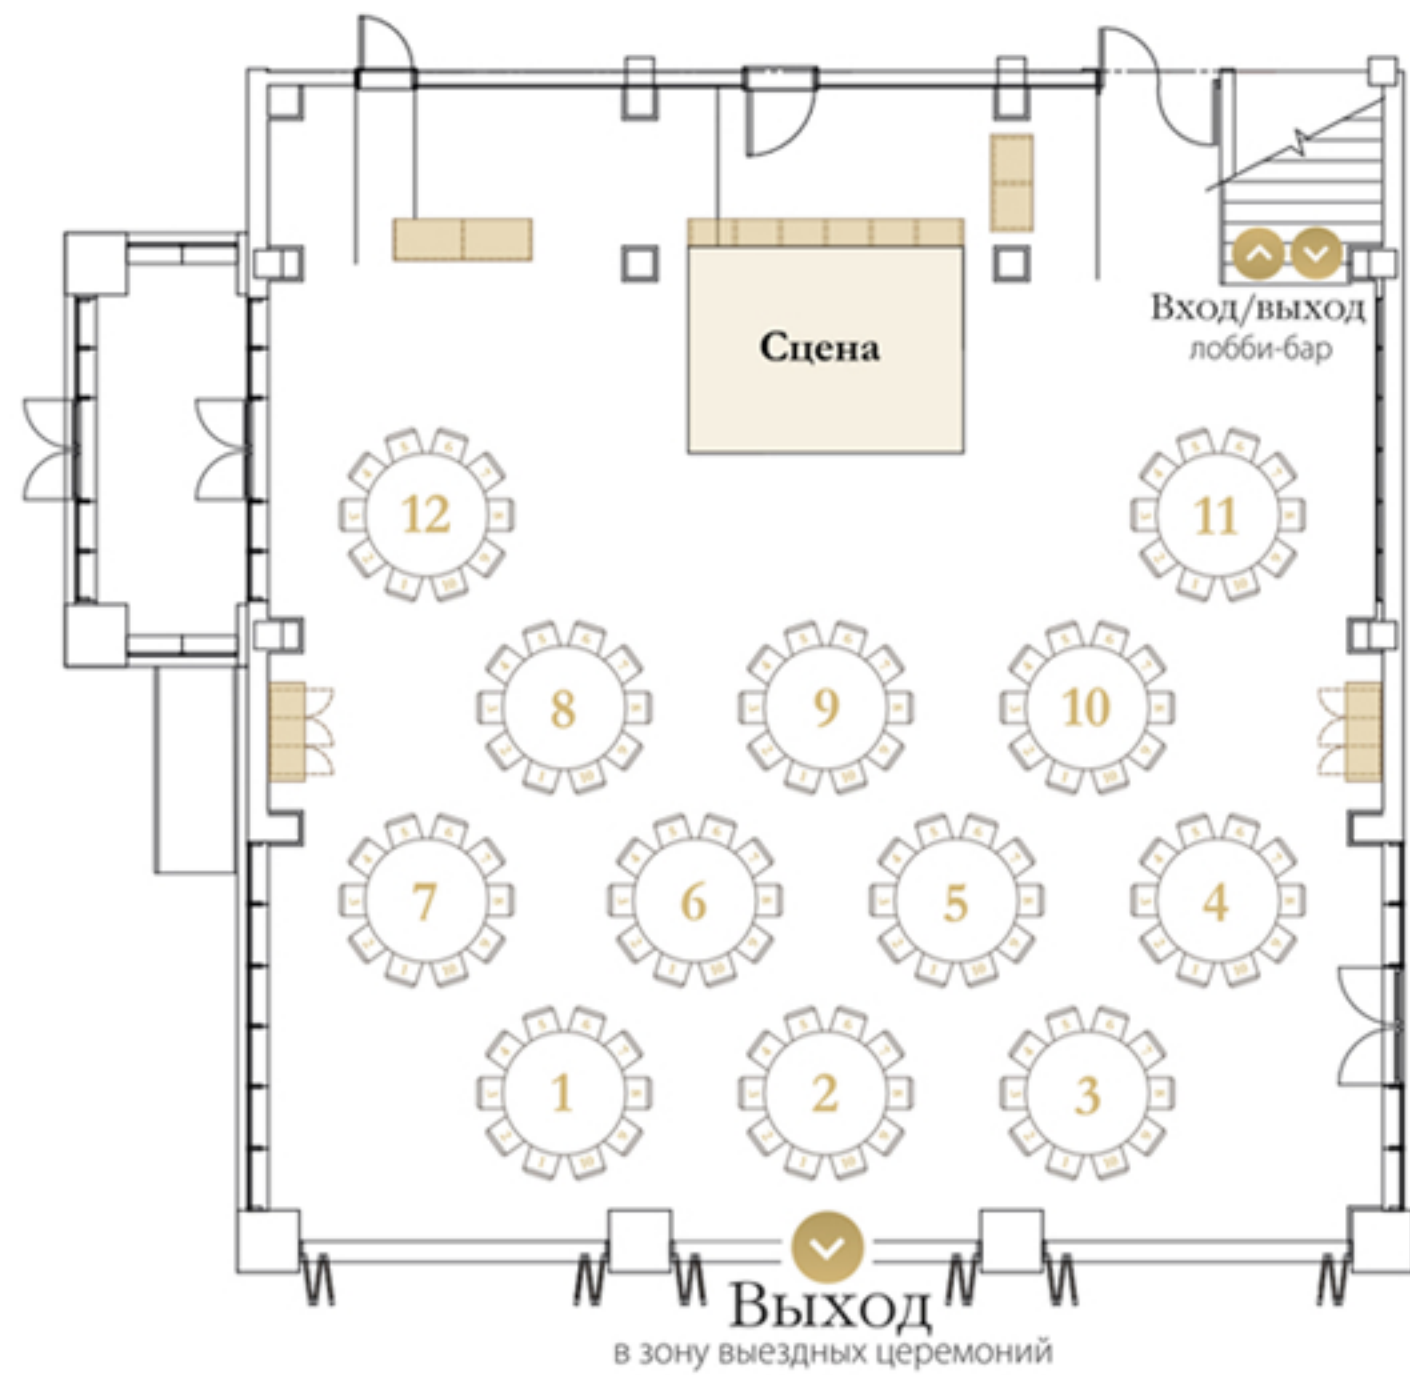

Плазменный экран:

- 2 шт

СХЕМА РАССТАНОВКИ СТОЛОВ В БАНКЕТНОМ ЗАЛЕ

Банкет

Театр

Фуршет

ПАТИО ГРИН

Идеальная видовая площадка для фуршетов и выездных церемоний.